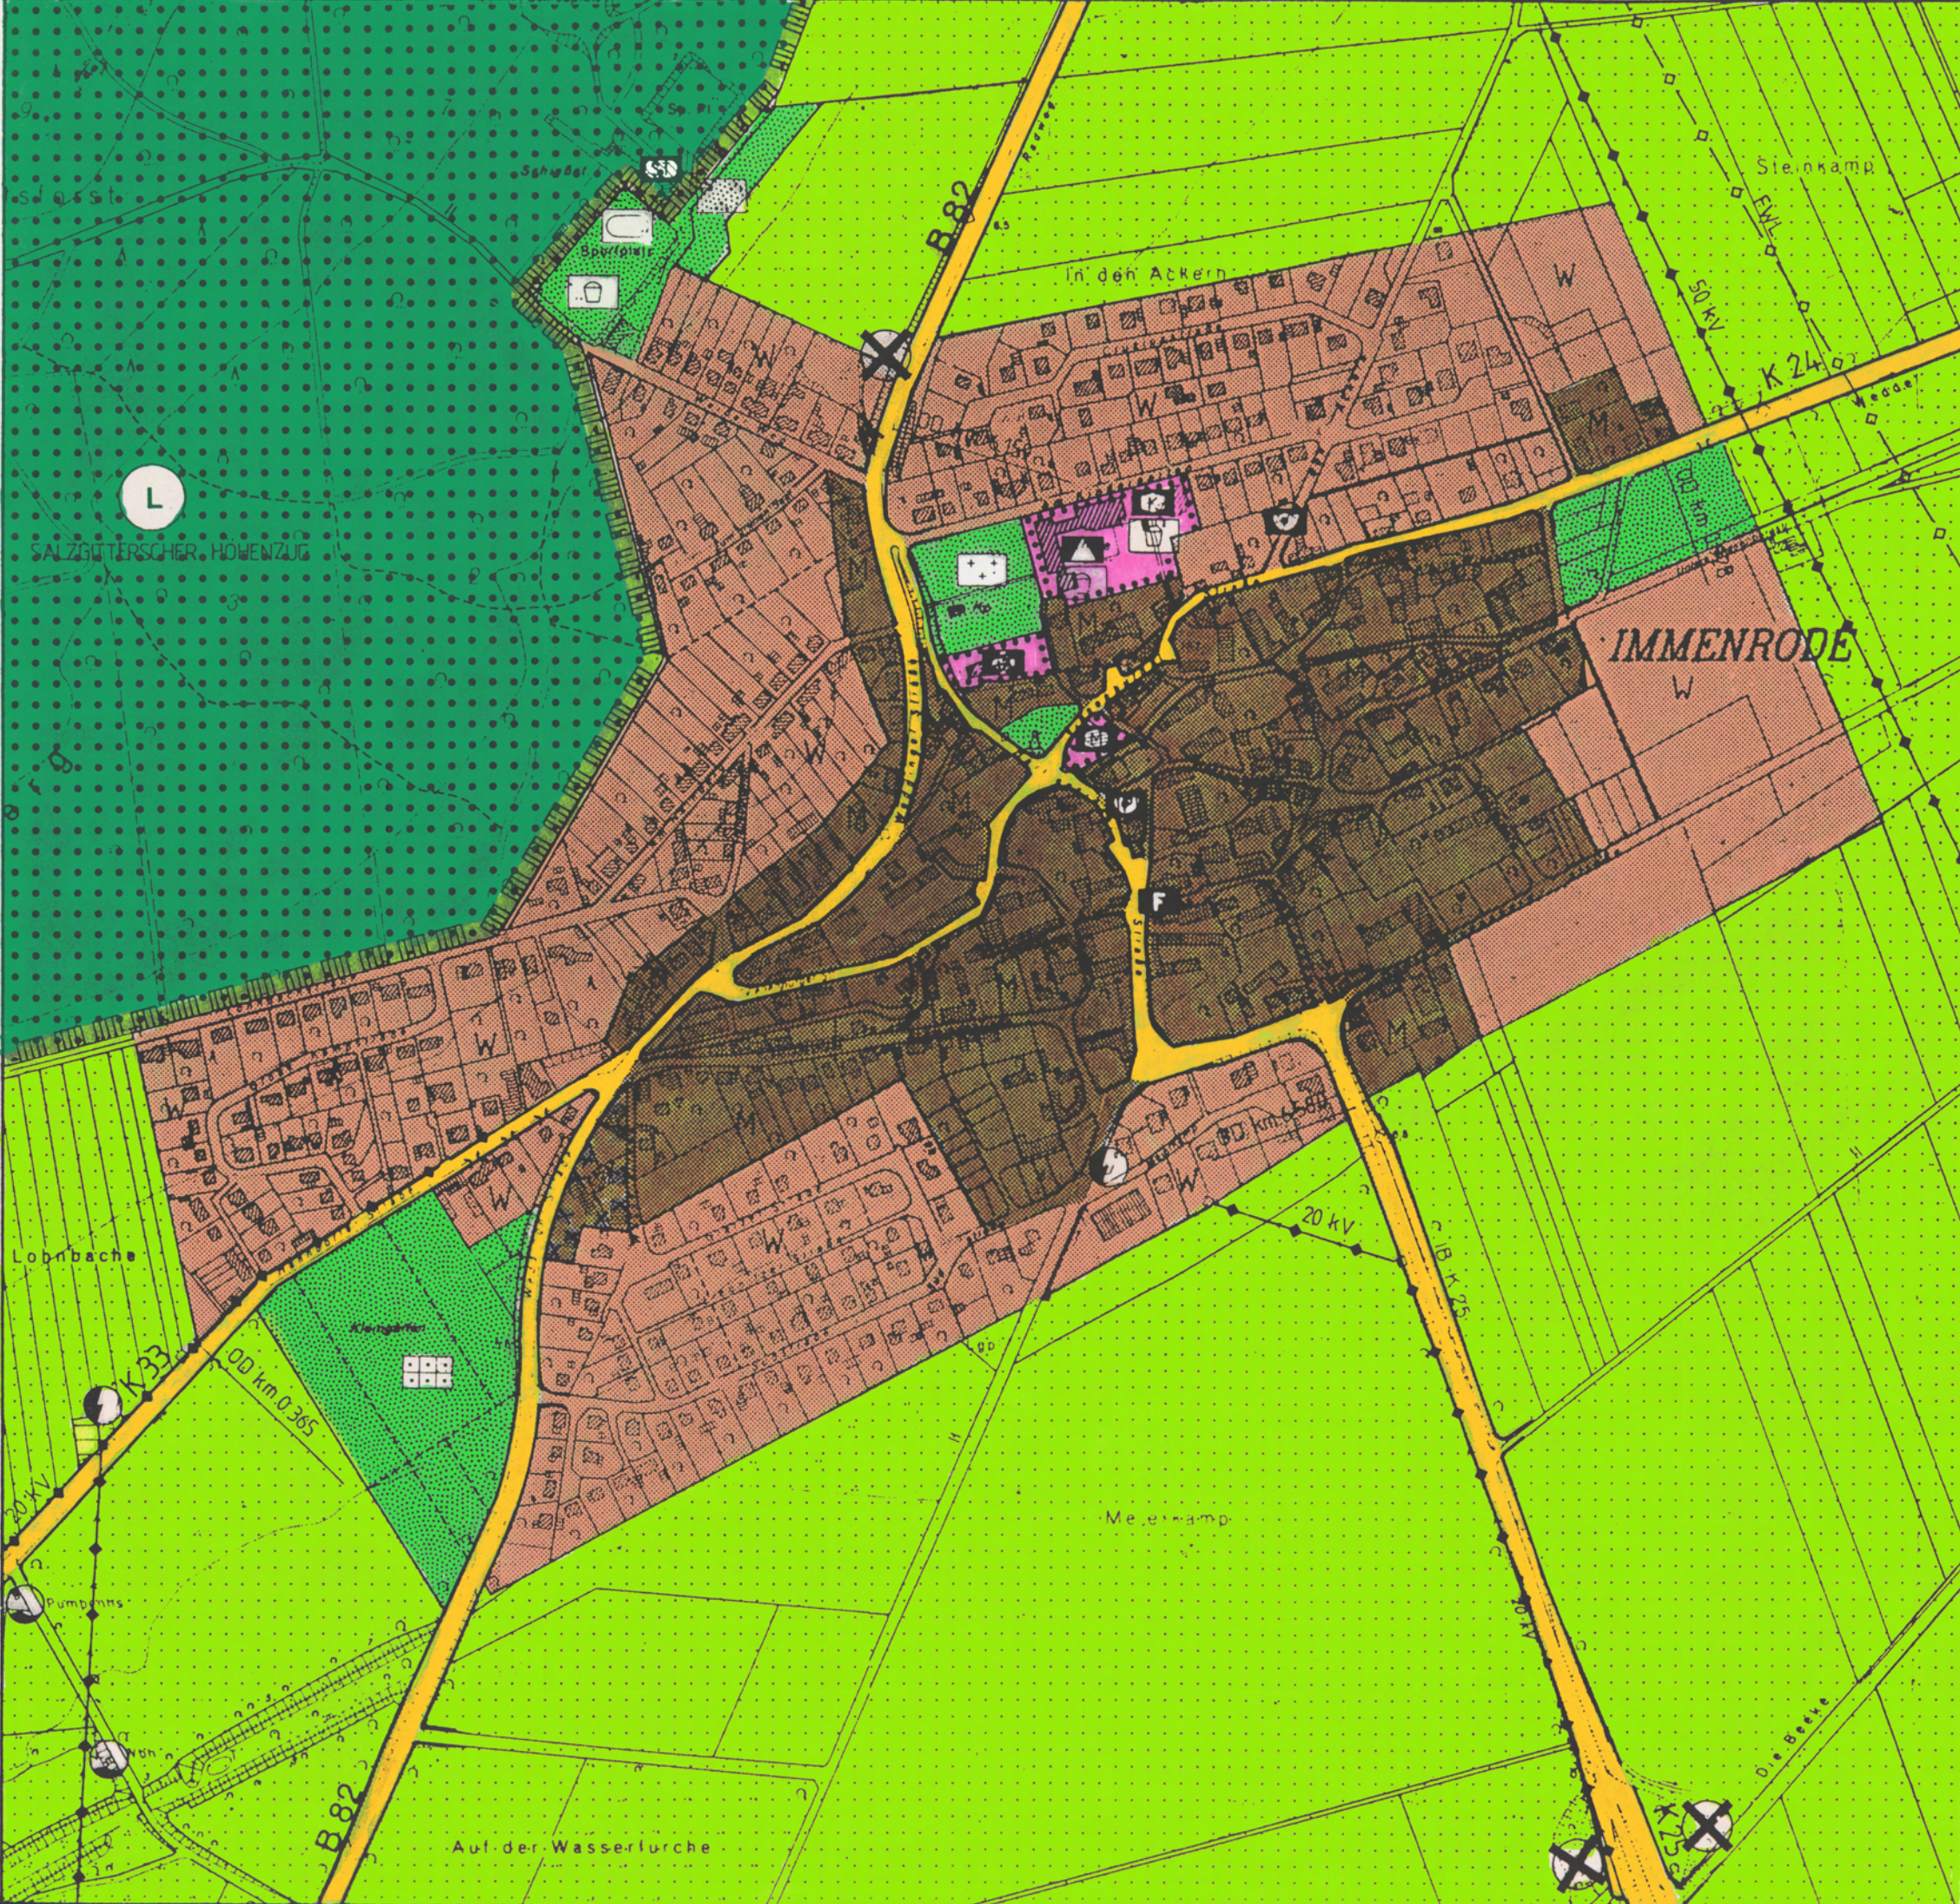

STADT VIENENBURG
FLÄCHENNUTZUNGSPLAN
NEUFASSUNG

IMMENRODE

M 1:5000