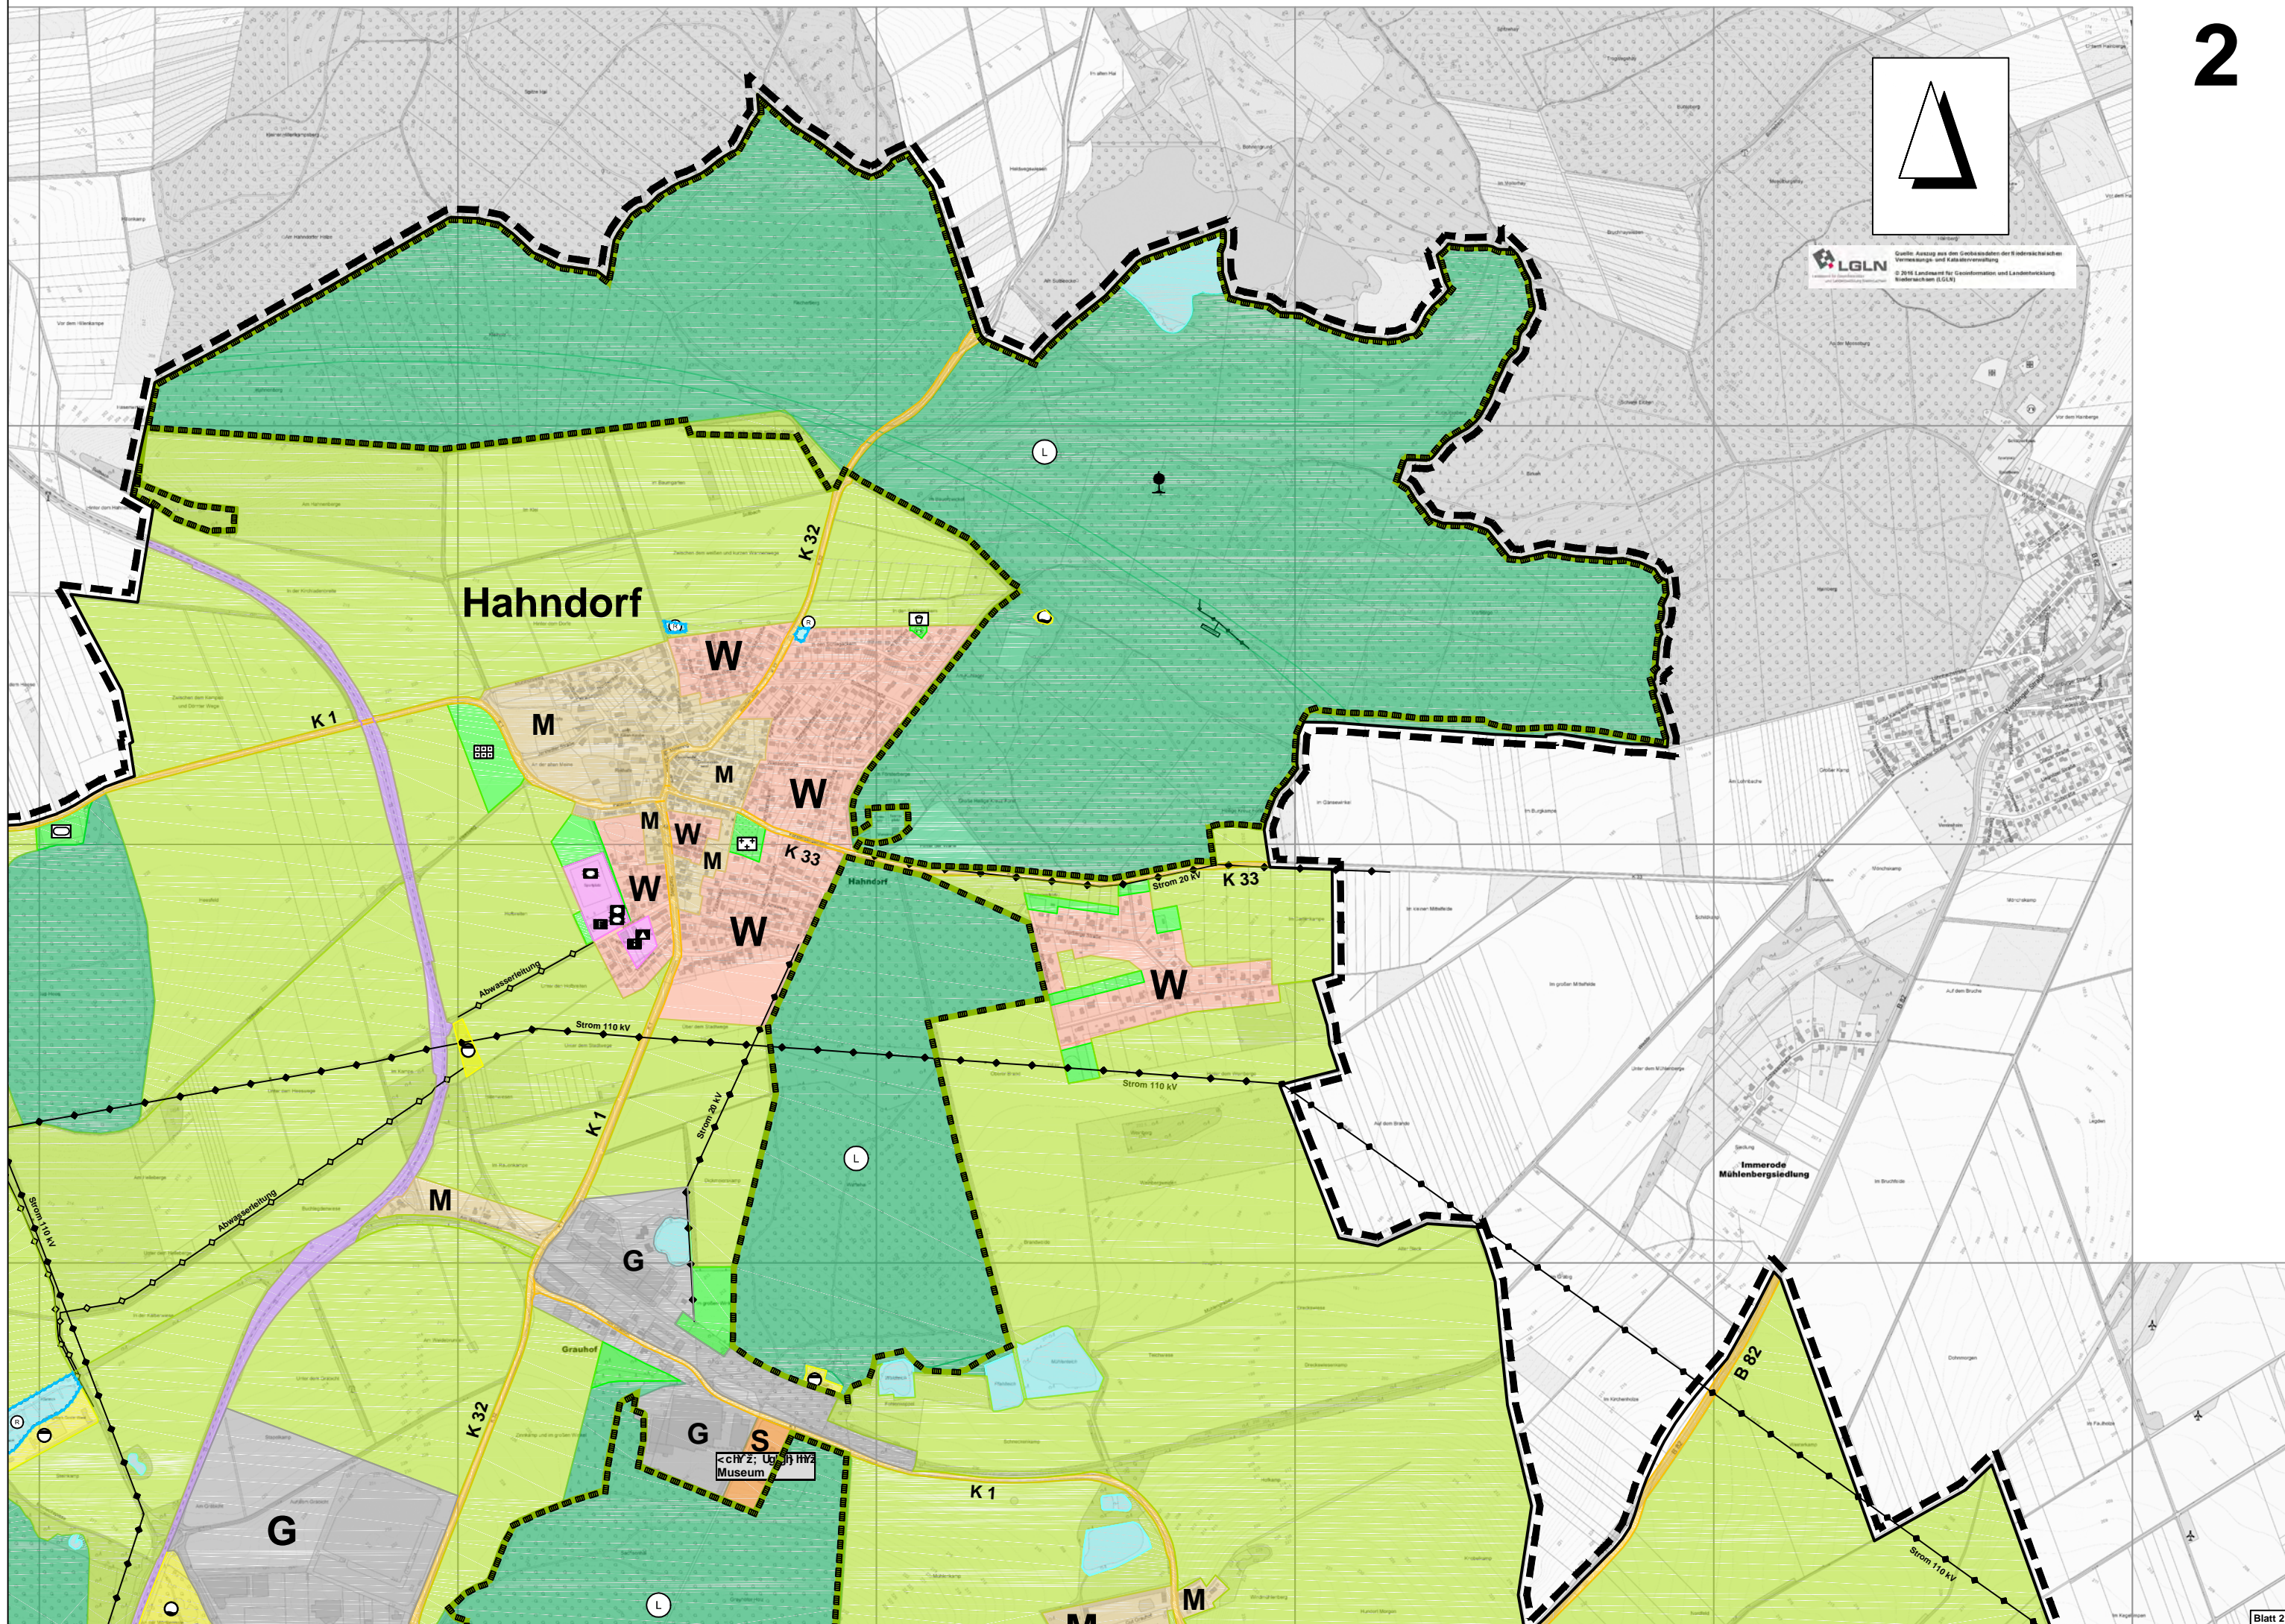

Hahndorf

Museum

Immerode
Mühlenbergsiedlung