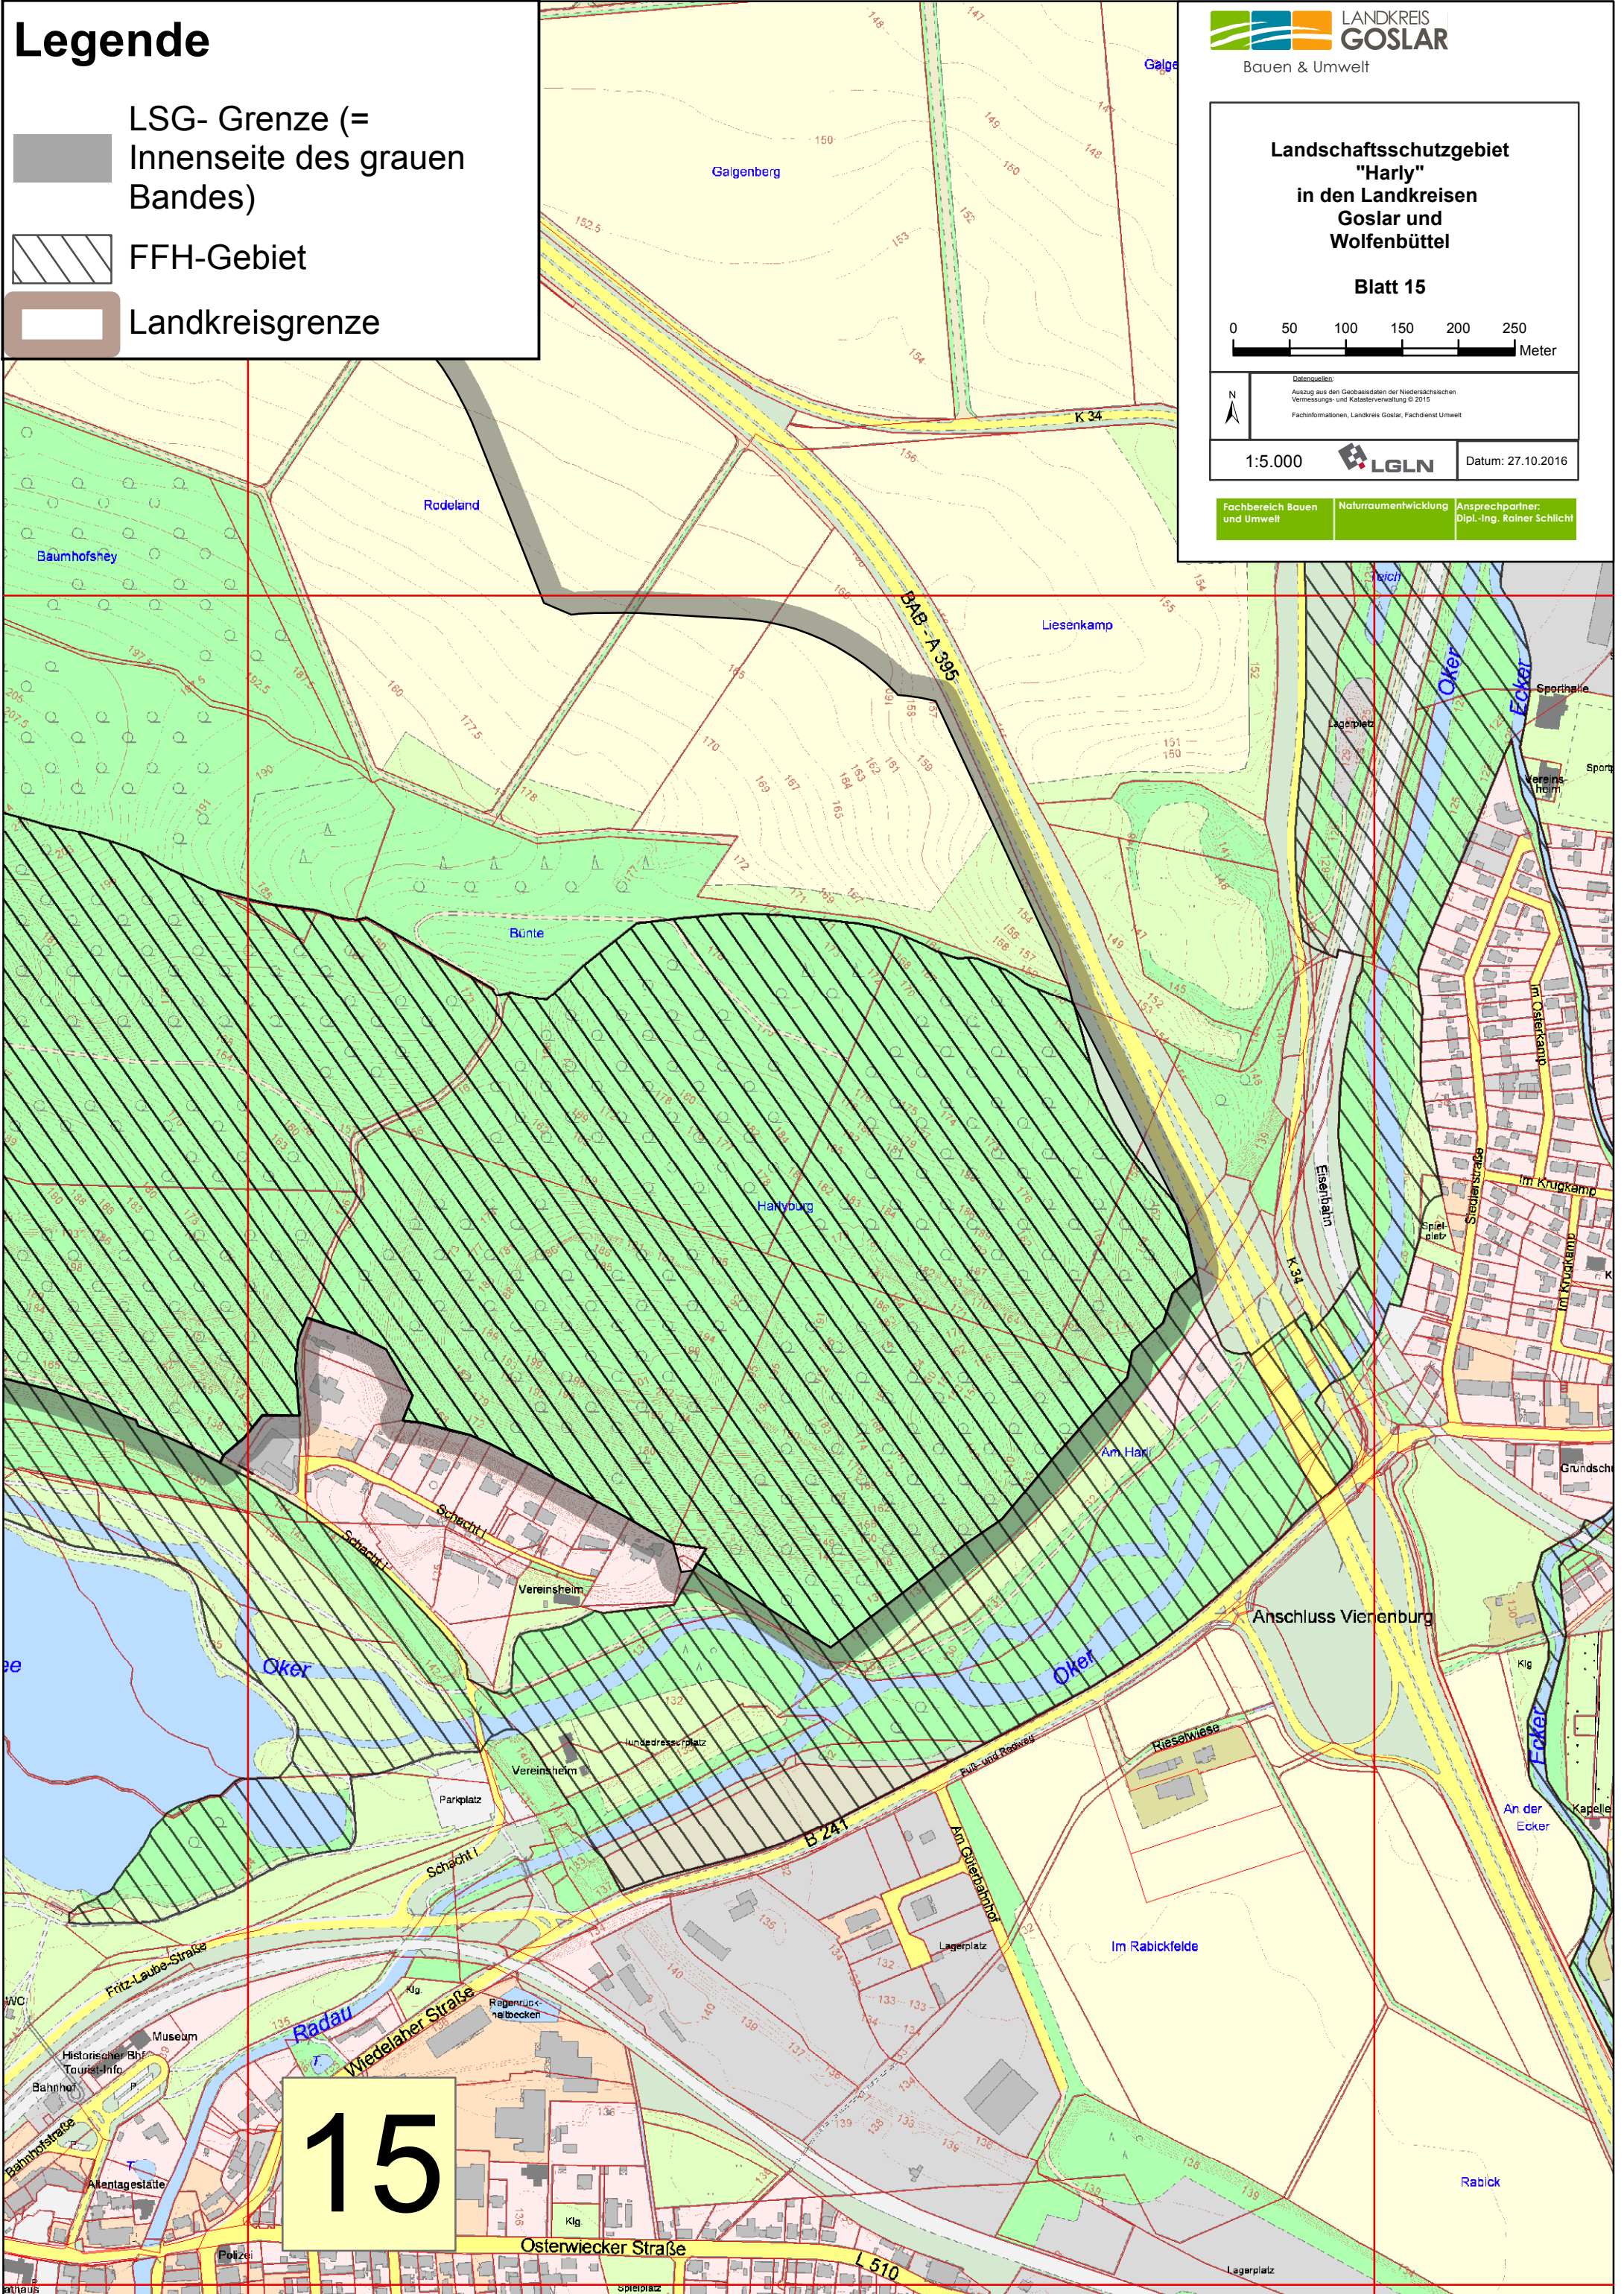

Legende

- LSG- Grenze (= Innenseite des grauen Bandes)
- FFH-Gebiet
- Landkreisgrenze

Landschaftsschutzgebiet "Harly" in den Landkreisen Goslar und Wolfenbüttel

Blatt 15

Datenquellen:
Auszug aus den Geobasisdaten der Niedersächsischen Vermessungs- und Katasterverwaltung © 2015
Fachinformationen, Landkreis Goslar, Fachdienst Umwelt

1:5.000

Datum: 27.10.2016

Fachbereich Bauen und Umwelt   Naturraumentwicklung   Ansprechpartner: Dipl.-Ing. Rainer Schlicht

15