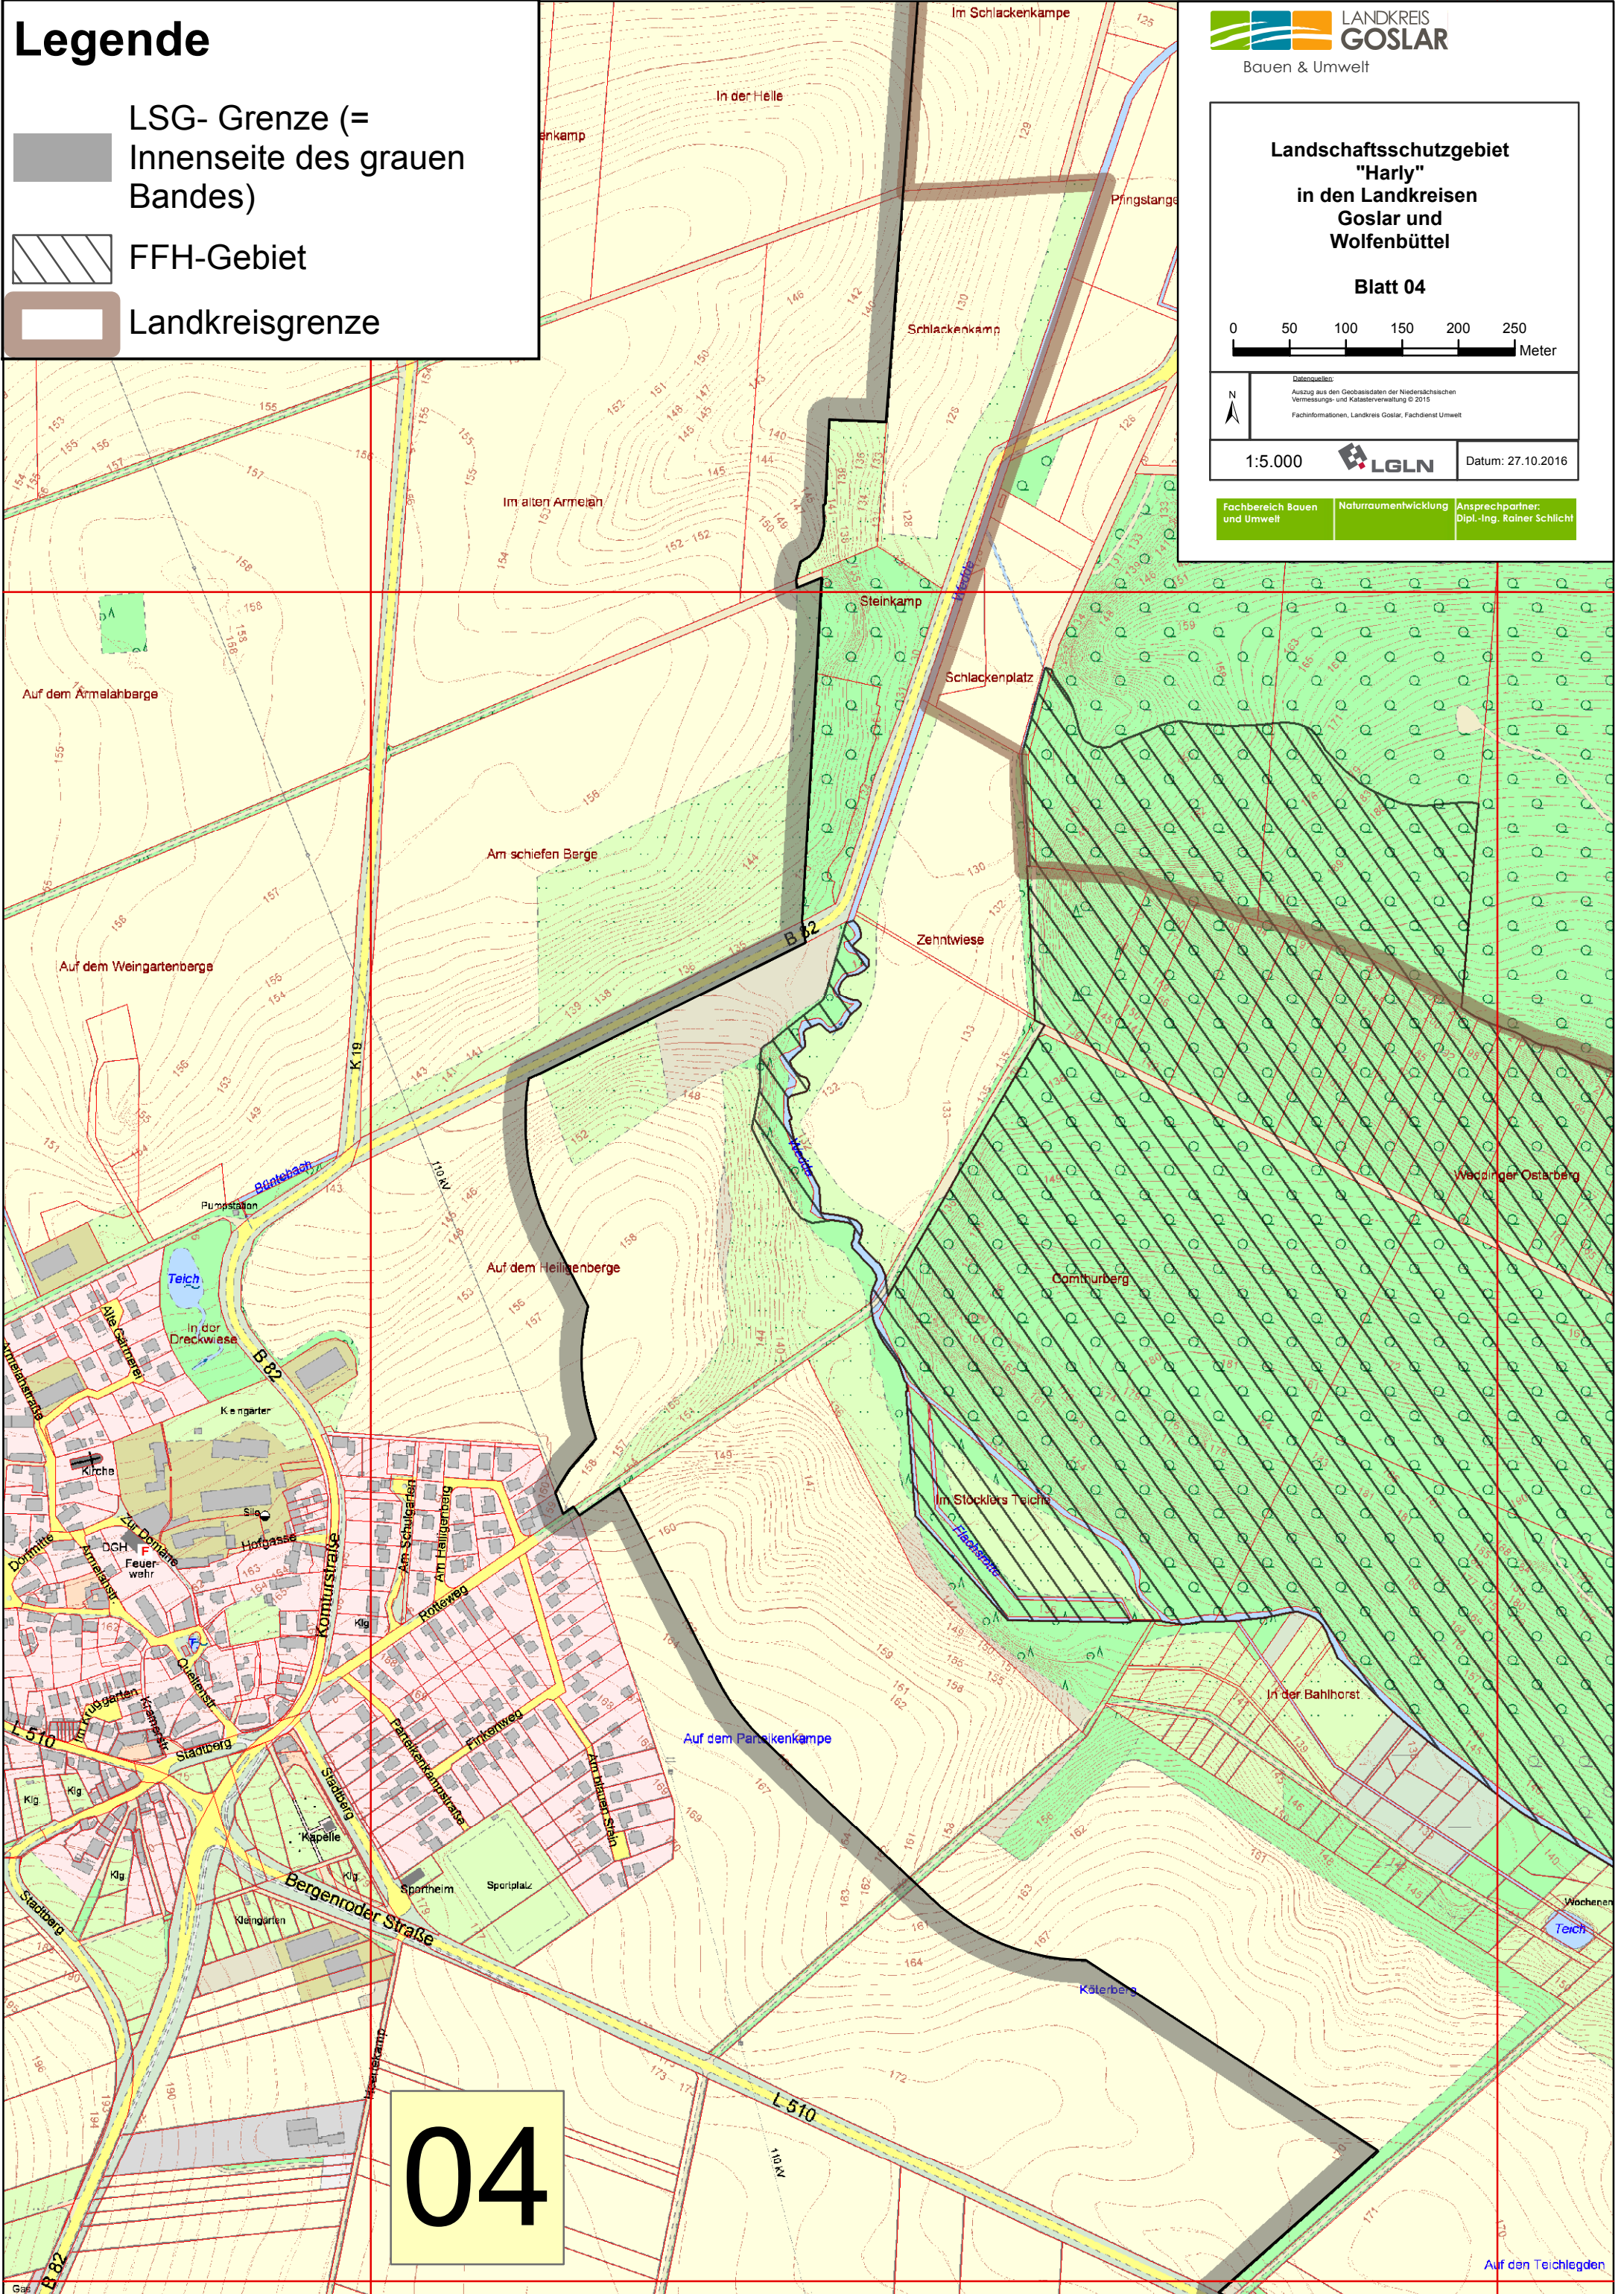

Legende

- LSG- Grenze (= Innenseite des grauen Bandes)
- FFH-Gebiet
- Landkreisgrenze

Landschaftsschutzgebiet "Harly" in den Landkreisen Goslar und Wolfenbüttel

Blatt 04

Datenquellen:
Auszug aus den Geobasisdaten der Niedersächsischen Vermessungs- und Katasterverwaltung © 2015
Fachinformationen, Landkreis Goslar, Fachdienst Umwelt

1:5.000

Datum: 27.10.2016

Fachbereich Bauen und Umwelt   Naturraumentwicklung   Ansprechpartner: Dipl.-Ing. Rainer Schlicht

04